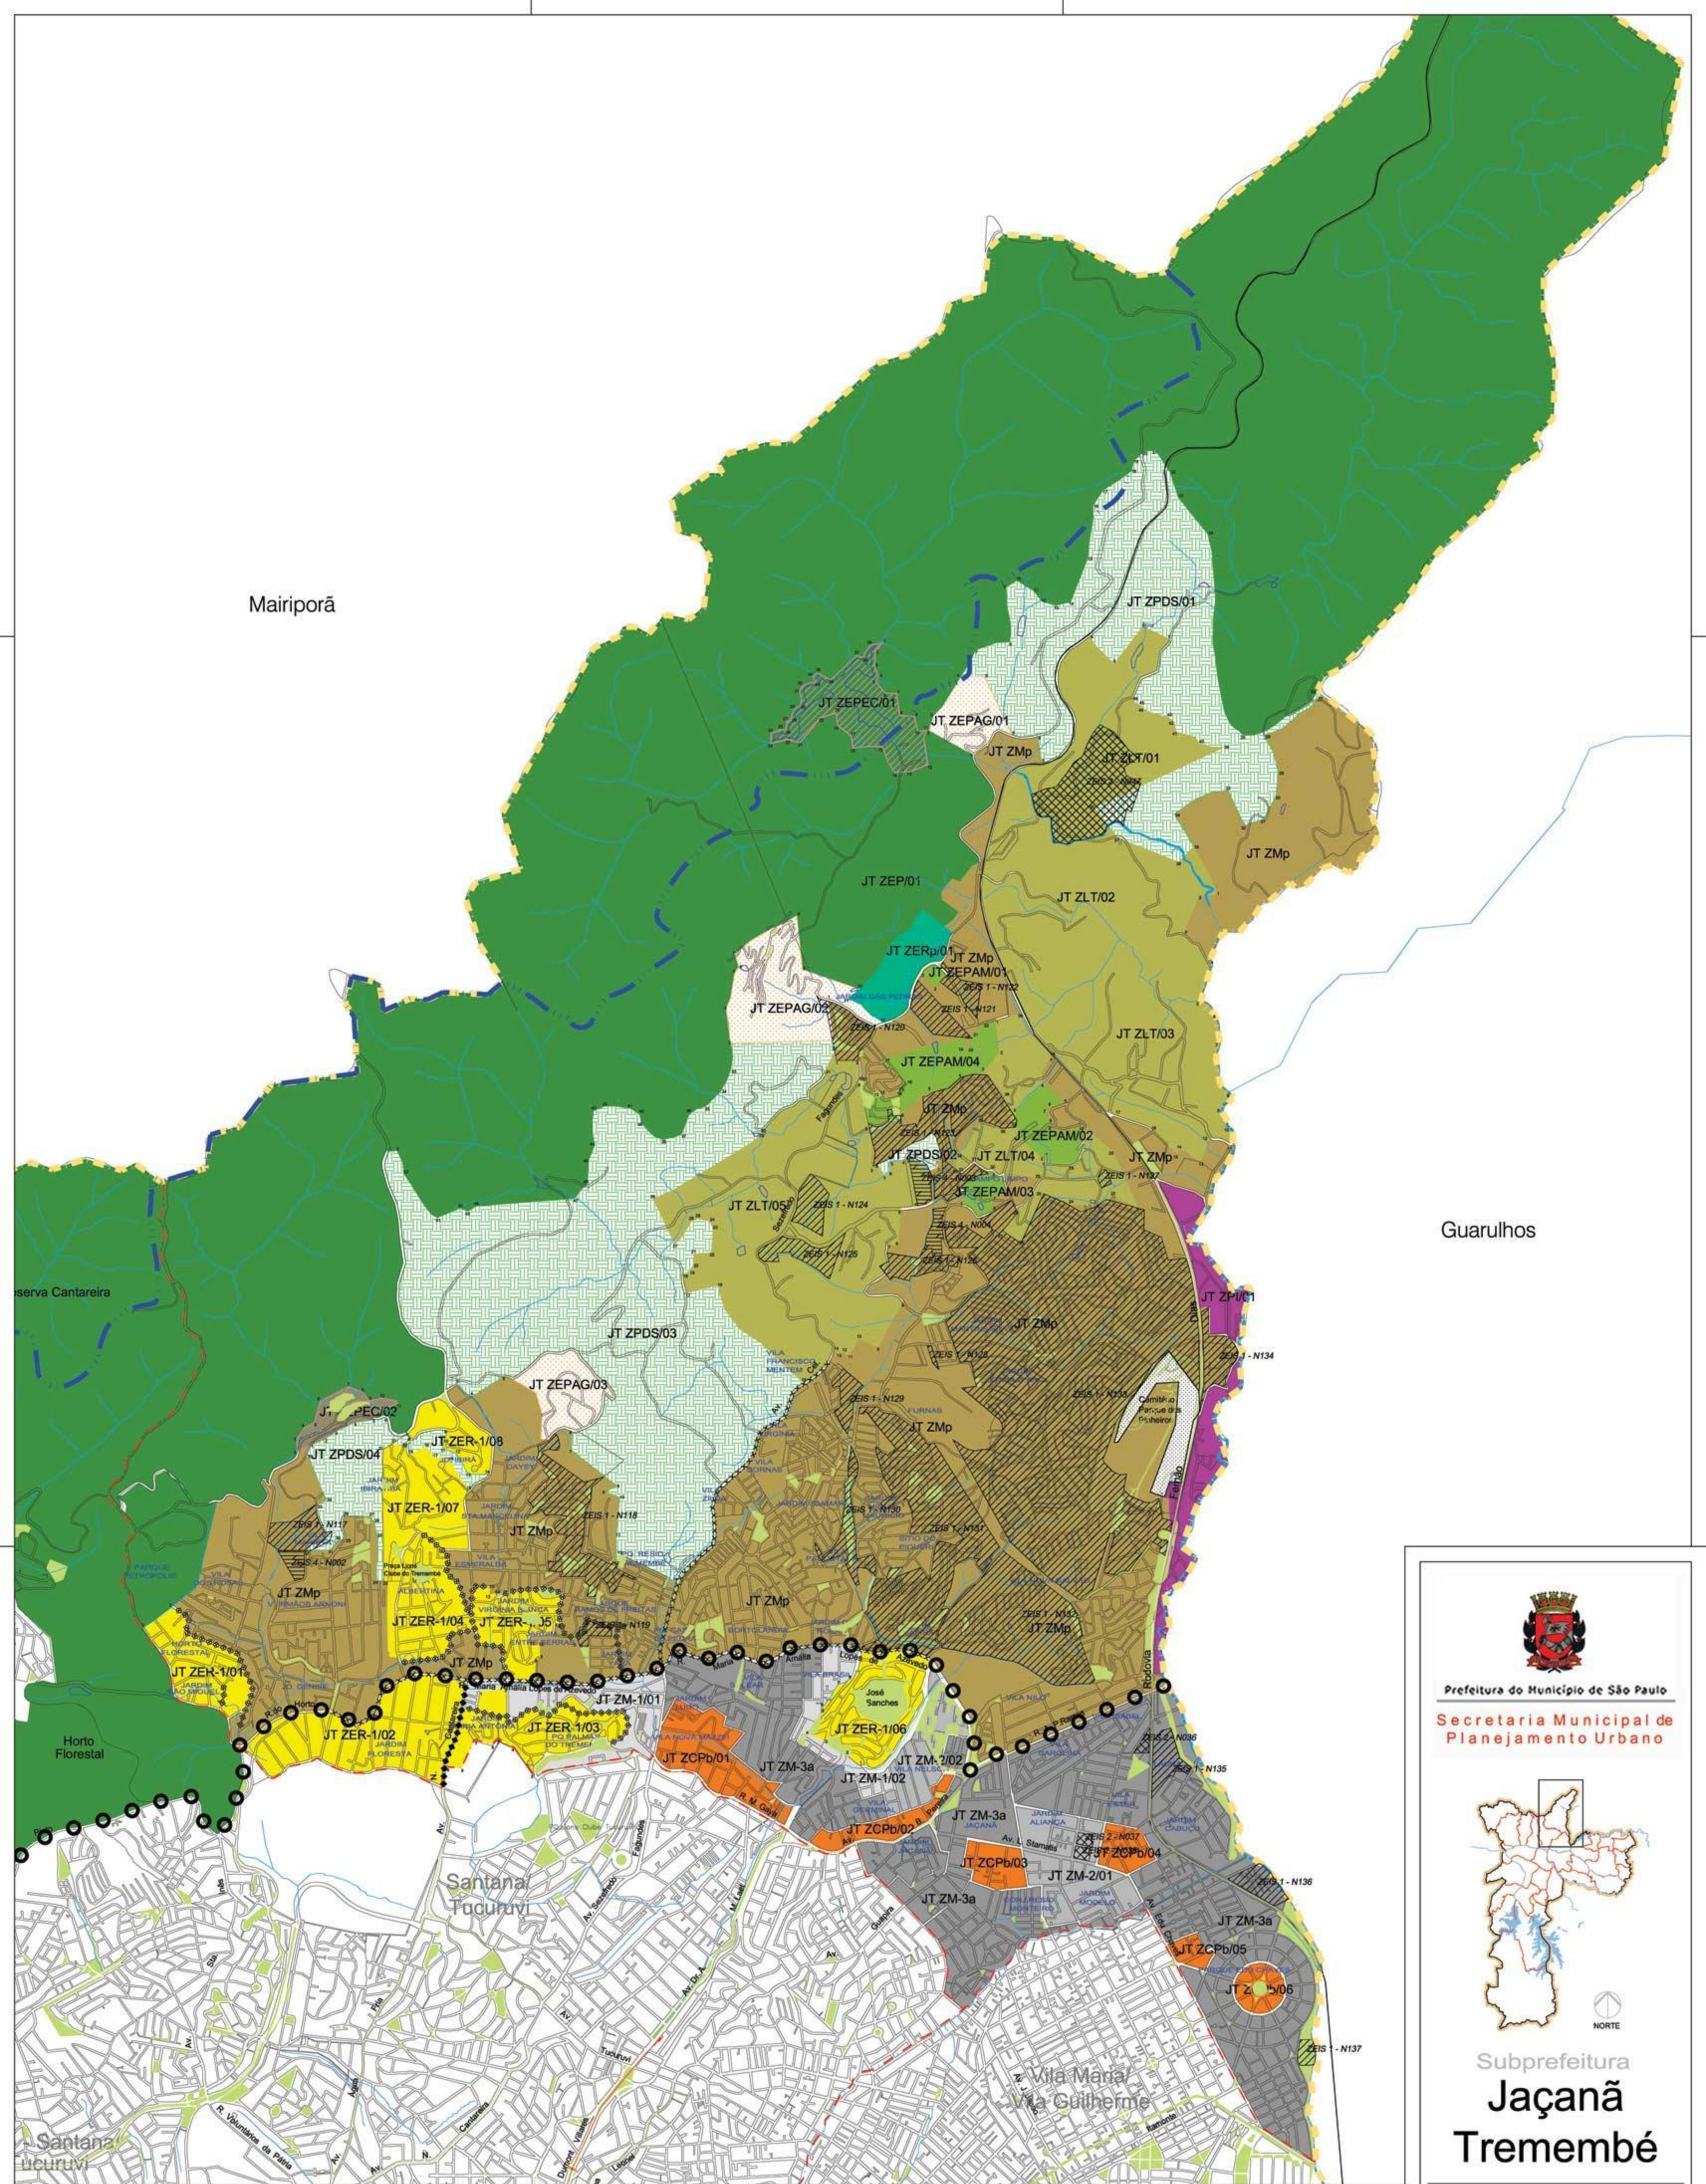

Mairiporã

Guarulhos

Prefeitura do Município de São Paulo

Secretaria Municipal de Planejamento Urbano

Subprefeitura

Jaçanã Tremembé

PLANO REGIONAL ESTRATÉGICO

USO E OCUPAÇÃO DO SOLO

Mapa

04

Fonte

LEGENDA

- Limite do Município de São Paulo
- Limites das Subprefeituras
- Limite dos Municípios Vizinhos de São Paulo
- Limite de Área de Proteção Ambiental
- Limite de Macrozona de Proteção Ambiental
- Rodoanel
- Sistema Viário Estrutural
- Ferrovia
- Hidrografia
- Limite de Área de Proteção dos Mananciais

SISTEMA DE ÁREAS VERDES DO MUNICÍPIO

- Parques e Áreas Municipais
- EI-06 Cemitério
- EI-08 Clube Esportivo Social
- EI-09 Clube de Campo

MACROZONA DE ESTRUTURAÇÃO E QUALIFICAÇÃO URBANA

- ZER-1 Zona Exclusivamente Residencial Baixa Densidade
- ZER-2 Zona Exclusivamente Residencial Média Densidade
- ZER-3 Zona Exclusivamente Residencial Alta Densidade
- ZPI Zona Predominantemente Industrial
- ZM-1 Zona Mista de Baixa Densidade
- ZM-2 Zona Mista de Média Densidade
- ZM-3a Zona Mista de Alta Densidade - a
- ZM-3b Zona Mista de Alta Densidade - b
- ZCP-a Zona de Centralidade Polar - a
- ZCP-b Zona de Centralidade Polar - b

ZONAS ESPECIAIS

- ZESI-1 Zona Especial de Interesse Social - 1
- ZESI-2 Zona Especial de Interesse Social - 2
- ZESI-3 Zona Especial de Interesse Social - 3
- ZESI-4 Zona Especial de Interesse Social - 4
- ZEPAM Zona Especial de Proteção Ambiental
- ZEPAG Zona Especial de Produção Agrícola e de Extração Mineral
- ZEPAC Zona Especial de Preservação Cultural
- ZOE Zona de Ocupação Especial

MACROZONA DE PROTEÇÃO AMBIENTAL

- ZCP-a Zona de Centralidade Polar de Proteção Ambiental
- ZM-p Zona Mista de Proteção Ambiental
- ZPDS Zona de Proteção e Desenvolvimento Sustentável
- ZER-3 Zona Exclusivamente Residencial de Proteção Ambiental
- ZLT Zona de Lazer e Turismo
- ZP Zona Especial de Preservação

TRECHOS DE LOGRADOUROS PÚBLICOS ENQUADRADOS EM ZONAS DE CENTRALIDADES LINEARES

- OOOO Zona de Centralidade Linear - a (ZCL-a)
- ●●●● Zona de Centralidade Linear - b (ZCL-b)
- ●●●● Zona de Centralidade Linear - a (ZCL-a) e b (ZCL-b)
- ○○○○ Zona de Centralidade Linear I em ZER (ZCL-I)
- ●●●● Zona de Centralidade Linear II em ZER (ZCL-II)
- ◆◆◆◆ Trechos de Logradouros Públicos Enquadrados em ZER-3
- ***** Zona de Centralidade Linear de Proteção Ambiental (ZCLp)